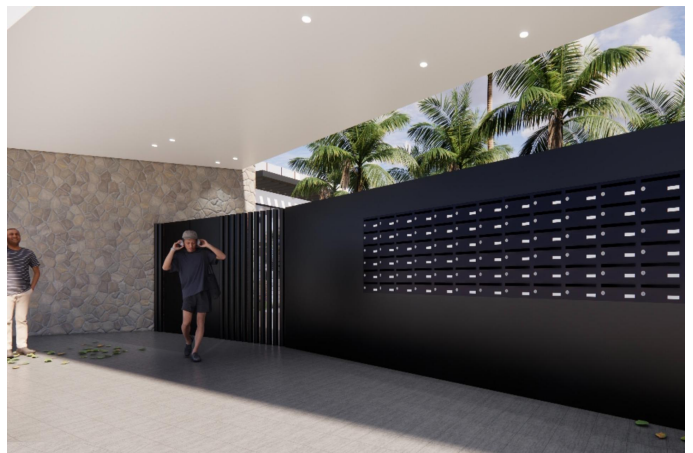

GRANFIELD
estate

COMPLEJO RESIDENCIAL DE OBRA NUEVA EN PUNTA PRIMA