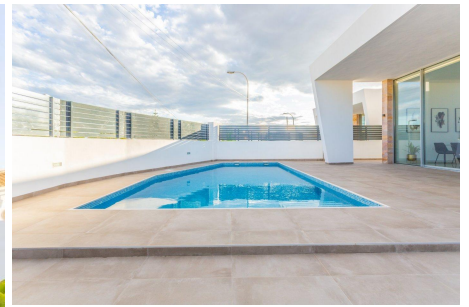

GRANFIELD
estate

VILLA UNA SOLA PLANTA EN ZONA URBANA COSTERA