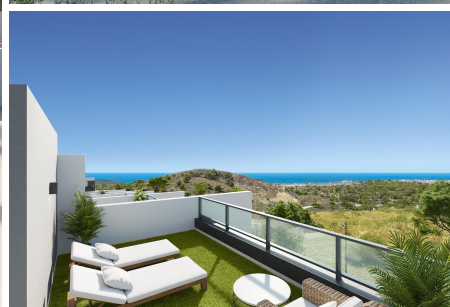

GRANFIELD
estate

Таунхаус в Финестрат, Испания, район Balcon de finestrat, 3 спальни, 185 м2 - #RSP-N7

Объект № RSP-N7502 от 17.11.2024

€ 385000

3

2

185 м²

44 м²

2024

4500 м.

Описание

Продается Таунхаус в Испании, город Финестрат, район Balcon de finestrat.

Новостройка, проект 2024 года, расстояние до моря 4500 метров, при строительстве применяются только современные материалы, объект сдается с чистовой отделкой, застройщик дает гарантию на строительство от 1 до 10 лет.

3 спальни, 2 ванные комнаты, застроенная площадь 185 м², участок 44 м², терраса 62 м², парковка, в закрытой урбанизации, есть бассейн, кладовая комната, с кондиционером, встроенные шкафы в спальнях, дополнител...

Опции

Кондиционер

Вид на море

Бассейн

Терраса

Встроенный шкаф

Гараж или парковка

Кладовая комната

Закрытый комплекс