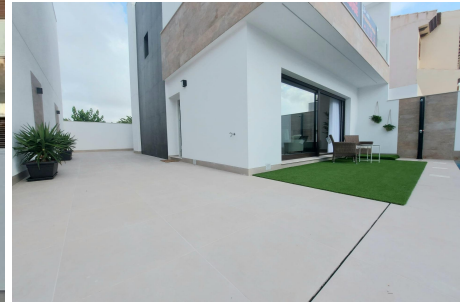

GRANFIELD
estate

VILLAS DE OBRA NUEVA EN SAN PEDRO DEL PINATAR