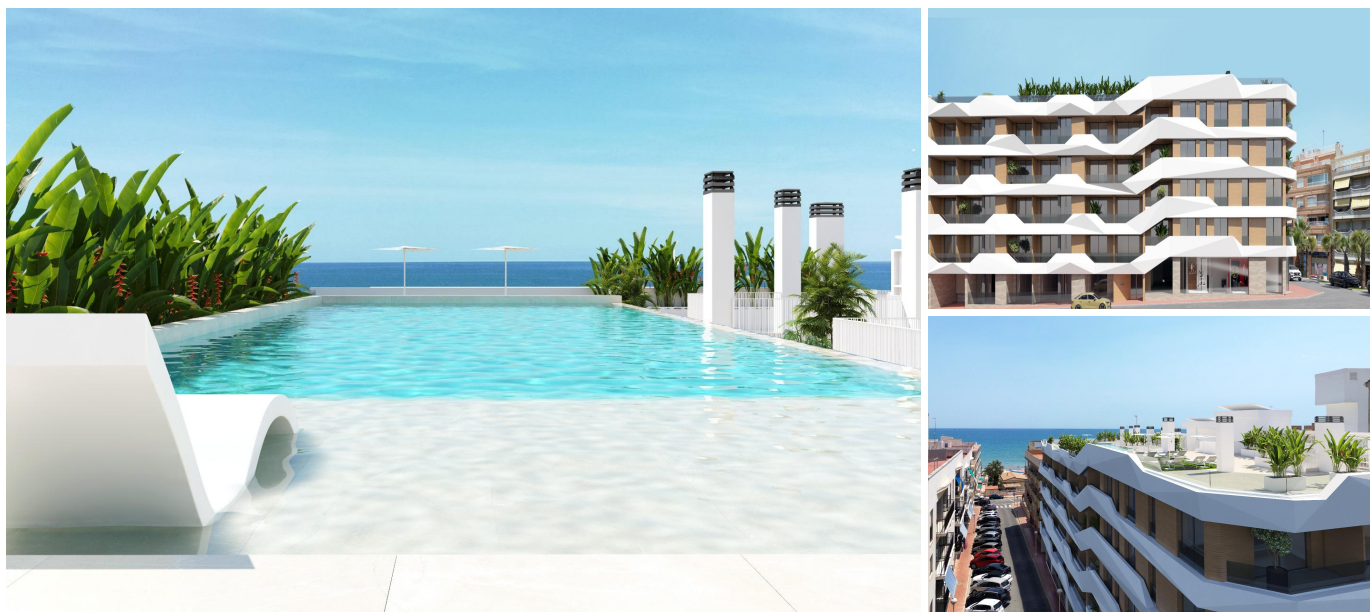

GRANFIELD
estate

RESIDENCIAL DE OBRA NUEVA EN GUARDAMAR DEL SEGURA

Propiedad Nº RSP-N8161 de 25.06.2024

€ 245000

2

2

1 planta

79 m²

2024

100 m.

Descripción

RESIDENCIAL DE OBRA NUEVA EN GUARDAMAR DEL SEGURA

Residencial de obra nueva de apartamentos y áticos en Guardamar del Segura.

Este destacado edificio es la elección perfecta gracias a su proximidad a la playa y a una amplia gama de servicios. Sus instalaciones incluirán una piscina y un solarium en la azotea, proporcionando un espacio para que los residentes se relajen y disfruten.