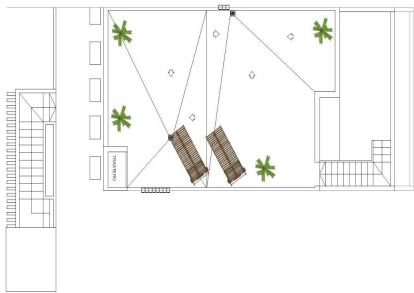

Planta Solarium