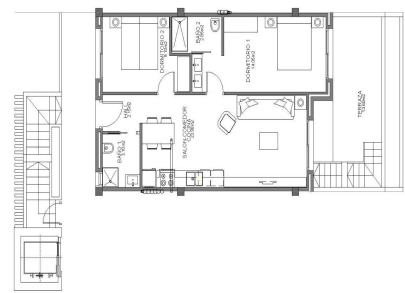

# COMPLEJO RESIDENCIAL DE OBRA NUEVA EN EL RASO

**BLOQ. 1**  
**Nº: 06**

**SUPERFICIES(M2)**  
VIVIENDA.....64,30\*  
TERRAZA.....13,60  
ARMARIO.....1,55  
**TOTAL \_ 79,25**  
**SOLARIUM\_ 55,00**

\*SUP. CONSTRUIDAS  
2 DORMITORIOS  
2 BAÑOS