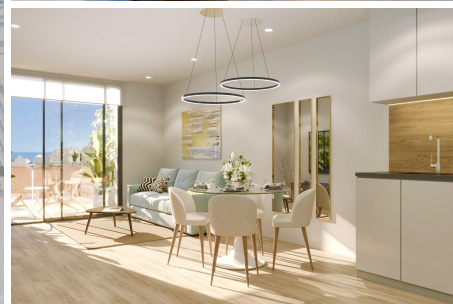

GRANFIELD
estate

APARTAMENTOS DE OBRA NUEVA EN TORREVIEJA CERCA DE LA PLAYA

Propiedad Nº RSP-N8248 de 20.09.2024

€ 335000

3

2

1 planta

141 m²

2024

150 m.

Descripción

APARTAMENTOS DE OBRA NUEVA EN TORREVIEJA CERCA DE LA PLAYA

Promoción de obra nueva de 8 apartamentos y áticos de lujo en Torrevieja situados a tan solo 150 metros de la playa.

Las modernas viviendas disponen de 3 dormitorios, 3 baños, cocina americana con el salón, suelos radiantes en los baños, amplias terrazas, armarios y cocina totalmente equipados.

Áticos con solarium privado.

Piscina comunitaria y sauna de acabado, solarium en la azotea con barbacoa.

Una plaza de ap...

Opciones

Ascensor

Piscina

Terraza

Armario empotrado

Garaje o aparcamiento