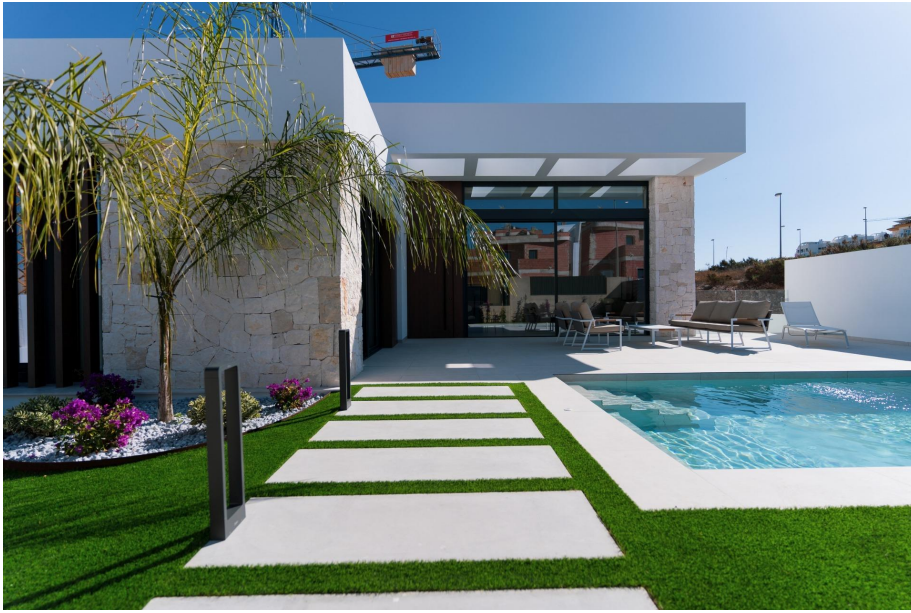

GRANFIELD
estate

VILLAS DE OBRA NUEVA EN ROJALES