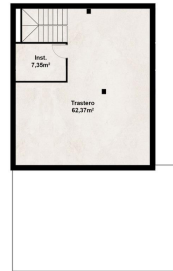

**PARCELA 5
VIVIENDA E**

PLANTA SÓTANO