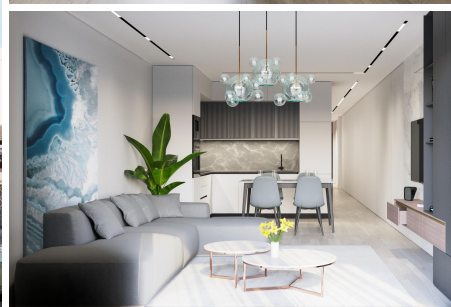

GRANFIELD
estate

Пентхаус в Торревьеха, Испания, район Playa Del Cura, 2 спальни, 74 м2 - #RSP-N8434

Объект № RSP-N8434 от 29.10.2024

€ 342000

2

1

74 м²

-- м²

2024

250 м.

Описание

Современные апартаменты в 250 метрах от пляжа Эль Кура в Торревьехе

Новый комплекс в престижном месте

Этот недавно построенный многоквартирный дом расположен всего в 250 метрах от знаменитого пляжа Эль-Кура в Торревьехе, предлагая жителям легкий доступ к одному из самых популярных пляжей в этом районе. Здание состоит из 17 квартир с 1 и 2 спальнями, каждая с 1 или 2 ванными комнатами. Кроме того, имеются пентхаусы с частными соляриями и потрясающими видами на море, идеально подходящие для наслаж...

Опции

Лифт

Бассейн

Терраса

Гараж или парковка