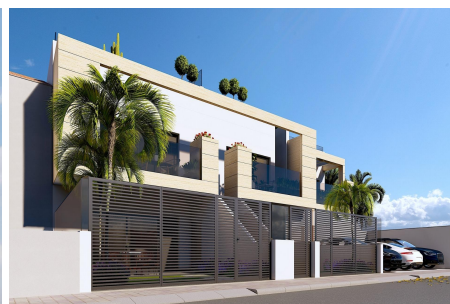

GRANFIELD
estate

Бунгало в Сан-Педро-дель-Пинатар, Испания, район Ло Паган, 2 спальни, 74 м2 - #RSP-N8

Объект № RSP-N8441 от 14.11.2024

€ 249900

2

2

74 м²

-- м²

2024

1000 м.

Описание

Бунгало новой постройки в Ло Паган: Современная жизнь рядом с пляжем

Первоклассное расположение в Ло Паган, Сан-Педро-дель-Пинатар

Откройте для себя идеальный прибрежный образ жизни с этими новыми бунгало в Ло Паган, очаровательном районе в Сан-Педро-дель-Пинатар. Расположенные всего в 1,2 км от прекрасного пляжа Плайя-де-Вилья-Нанитос, они находятся в 15 минутах ходьбы от песчаных пляжей и легендарной ветряной мельницы Молино-Кинтин. Это идеальное расположение для любителей пляжного отдыха и во...

Опции

Бассейн

Терраса

Гараж или парковка

GRANFIELD
estate

**Бунгало в Сан-Педро-дель-Пинатар, Испания, район Lo
Pagan, 2 спальни, 74 м2 - #RSP-N8**