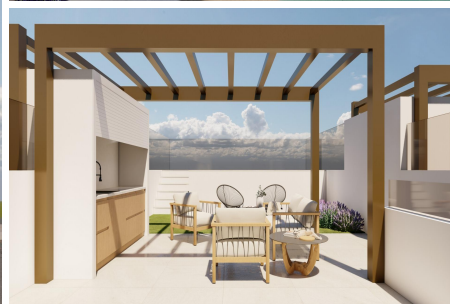

GRANFIELD
estate

Бунгало в Сан-Педро-дель-Пинатар, Испания, район Lo Pagan, 2 спальни, 71 м2 - #RSP-N8

Объект № RSP-N8442 от 29.10.2024

€ 298900

2

2

71 м²

-- м²

2024

1000 м.

Описание

Бунгало новой постройки в Ло Паган: Современная жизнь рядом с пляжем

Первоклассное расположение в Ло Паган, Сан-Педро-дель-Пинатар

Откройте для себя идеальный прибрежный образ жизни с этими новыми бунгало в Ло Паган, очаровательном районе в Сан-Педро-дель-Пинатар. Расположенные всего в 1,2 км от прекрасного пляжа Плайя-де-Вилья-Нанитос, они находятся в 15 минутах ходьбы от песчаных пляжей и легендарной ветряной мельницы Молино-Кинтин. Это идеальное расположение для любителей пляжного отдыха и во...

Опции

Бассейн

Терраса

Гараж или парковка