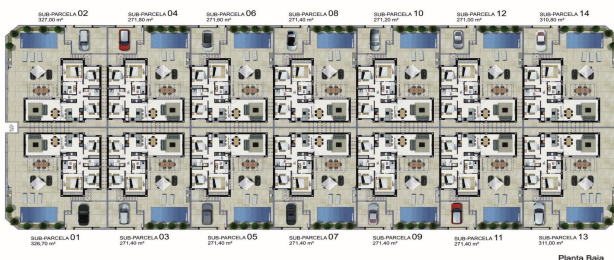

Planta Baja