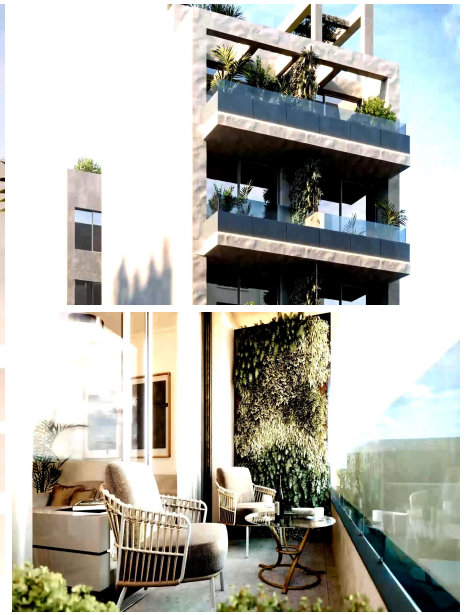

GRANFIELD
estate

Apartment in Torrevieja, Spain, Centro area, 1 bedroom,
35 m2 - #RSP-N8452

Propiedad Nº RSP-N8452 de 29.10.2024

€ 157400

1

1

35 m²

-- m²

2025

700 m.

Descripción

Promoción de obra nueva en el corazón de Torrevieja

Situada en el vibrante centro de Torrevieja, esta promoción de obra nueva ofrece la combinación perfecta de vida moderna y accesibilidad. Situado a sólo 300 metros de una amplia gama de servicios, incluyendo restaurantes, bares, supermercados, taxis, paradas de autobús, farmacias y bancos, esta propiedad ofrece una comodidad sin precedentes en una de las zonas más codiciadas de la ciudad.

Proximidad a playas y ocio

Una de las carac...

Opciones

Ascensor

Piscina

Terraza

GRANFIELD
estate

Apartment in Torrevieja, Spain, Centro area, 1 bedroom,
35 m2 - #RSP-N8452