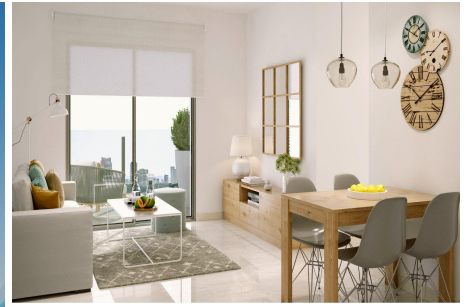

GRANFIELD
estate

Apartment in Torrevieja, Spain, Playa Del Cura area, 2 bedrooms, 73 m2 - #RSP-N8497