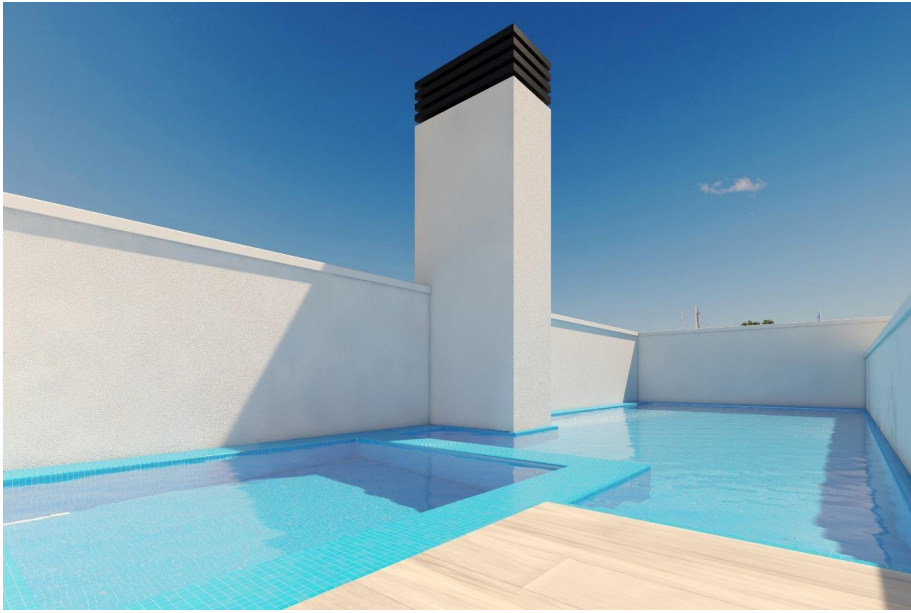

GRANFIELD
estate

Apartment in Torrevieja, Spain, Playa Del Cura area, 2 bedrooms, 73 m2 - #RSP-N8497

Propiedad Nº RSP-N8497 de 21.11.2024

€ 199000

2

1

73 m²

-- m²

2025

150 m.

Descripción

Apartamentos de obra nueva en Torrevieja, a 150m de la Playa del Cura

Ubicación privilegiada en Torrevieja, cerca de playas y servicios

Experimente la vida costera en su máxima expresión con estos apartamentos y áticos a estrenar en Torrevieja, situados a tan sólo 150 metros de la Playa del Cura. Estas exclusivas residencias están situadas en un animado barrio con todos los servicios esenciales al alcance, incluyendo tiendas, restaurantes y cafeterías. Perfectamente situada en la Costa Blanca ...

Opciones

Ascensor

Piscina

Terraza

GRANFIELD
estate

Apartment in Torrevieja, Spain, Playa Del Cura area, 2 bedrooms, 73 m2 - #RSP-N8497