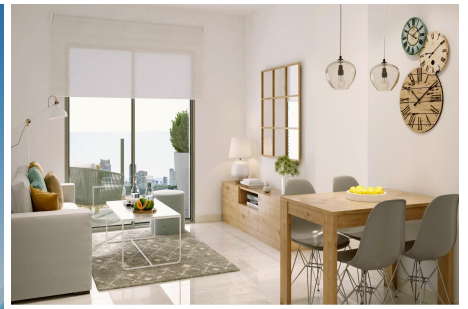

GRANFIELD
estate

Квартира в Торревьеха, Испания, район Playa Del Cura, 2 спальни, 73 м2 - #RSP-N8497