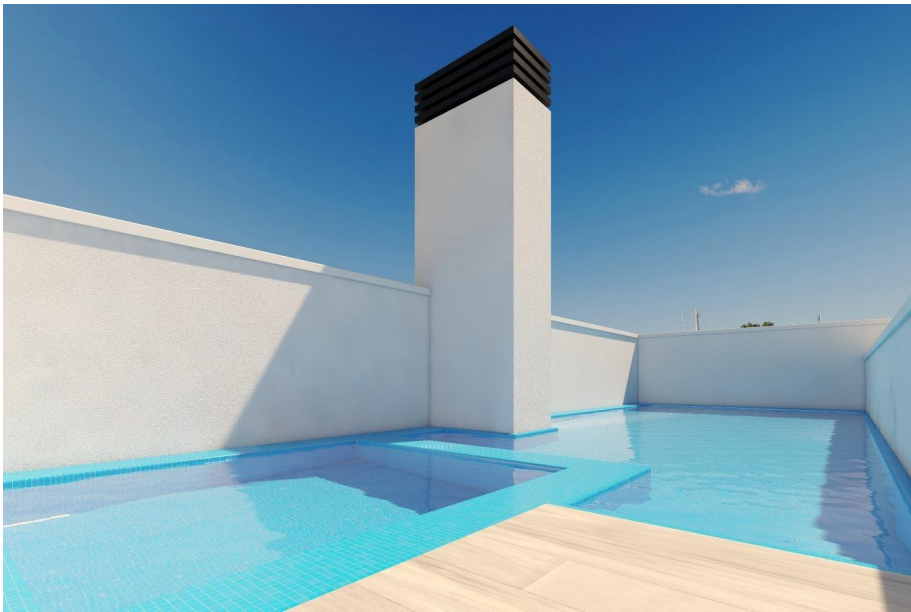

GRANFIELD
estate

Квартира в Торревьеха, Испания, район Playa Del Cura, 2 спальни, 73 м2 - #RSP-N8497