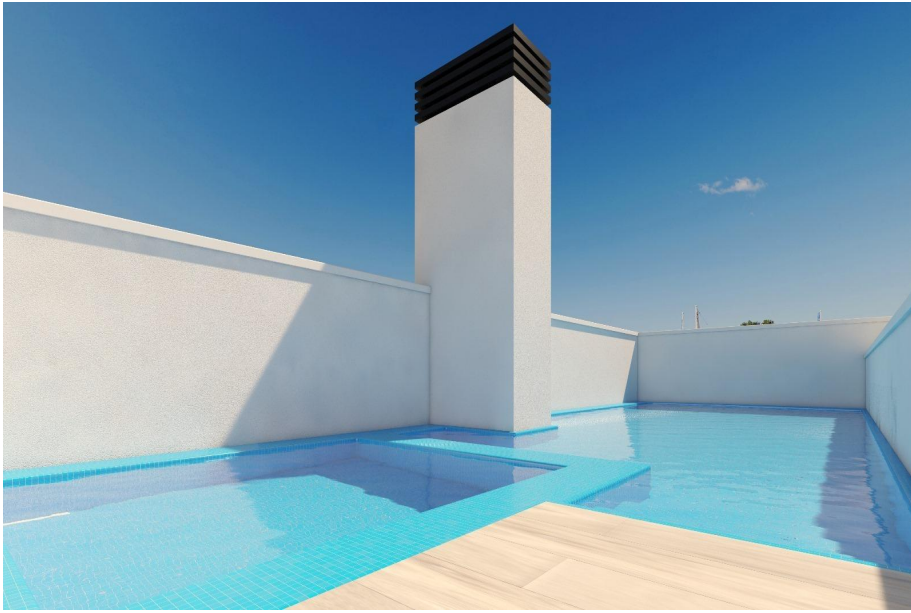

GRANFIELD
estate

Apartment in Torrevieja, Spain, Playa Del Cura area, 3 bedrooms, 96 m2 - #RSP-N8498