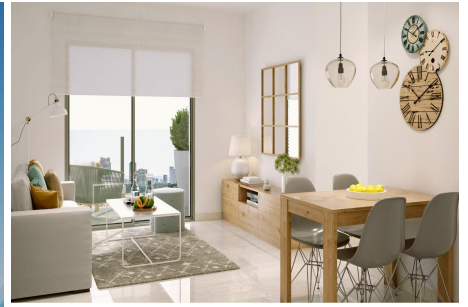

GRANFIELD
estate

Apartment in Torrevieja, Spain, Playa Del Cura area, 3 bedrooms, 96 m2 - #RSP-N8498