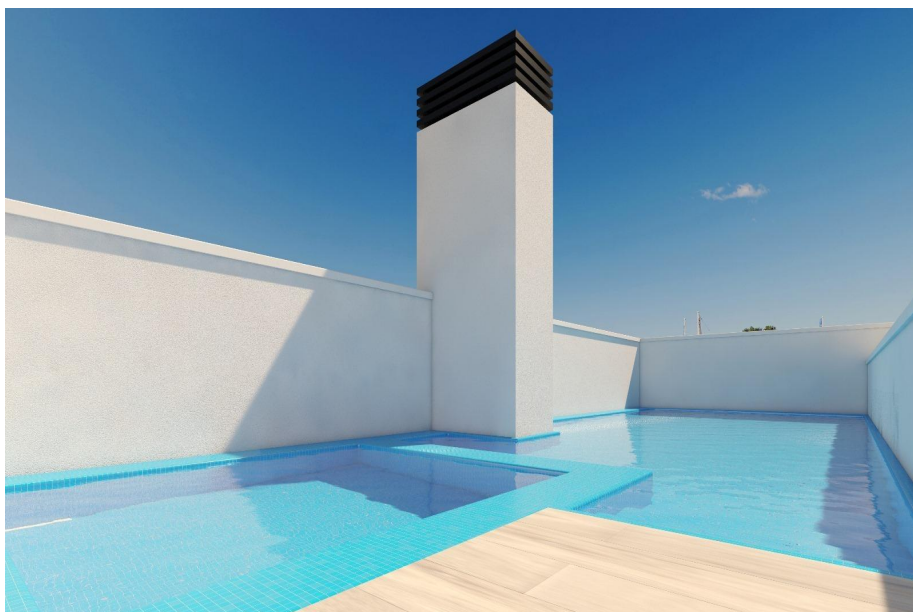

GRANFIELD
estate

Квартира в Торревьеха, Испания, район Playa Del Cura, 3 спальни, 96 м2 - #RSP-N8498

Объект № RSP-N8498 от 17.11.2024

€ 279000

3

2

96 м²

-- м²

2025

150 м.

Описание

Новые апартаменты в Торревьехе, всего в 150 м от Плайя-дель-Кура

Отличное расположение в Торревьехе, рядом с пляжами и достопримечательностями

Ощутите себя на побережье в лучшем виде благодаря этим новым квартирам и пентхаусам в Торревьехе, расположенным всего в 150 метрах от Плайя-дель-Кура. Эти эксклюзивные резиденции расположены в оживленном районе, где в шаговой доступности находятся все необходимые удобства, включая магазины, рестораны и кафе. Торревьеха, идеально расположенная на испанском...

Опции

Лифт

Бассейн

Терраса