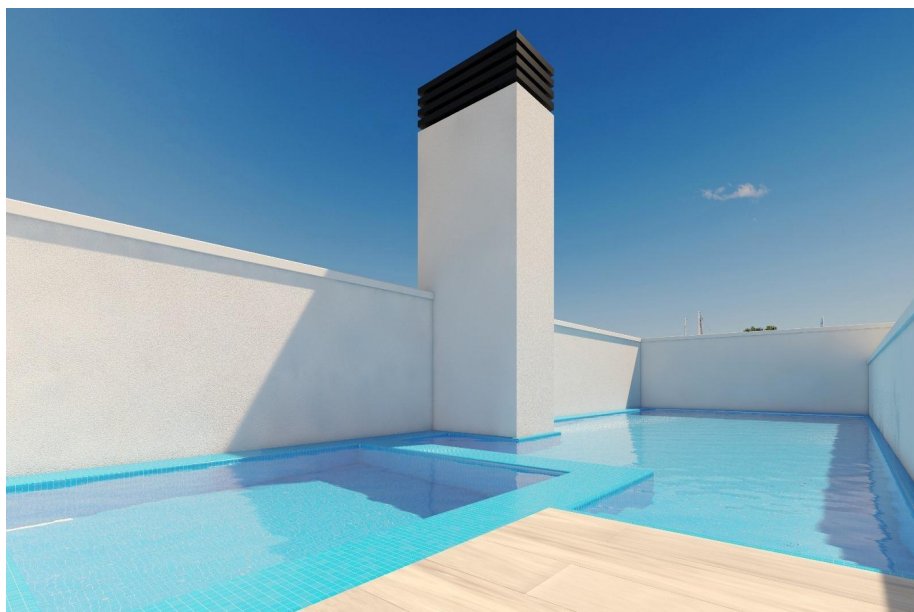

GRANFIELD
estate

Квартира в Торревьеха, Испания, район Playa Del Cura, 2 спальни, 87 м2 - #RSP-N8499

Объект № RSP-N8499 от 21.11.2024

€ 279000

2

2

87 м²

-- м²

2025

150 м.

Описание

Новые апартаменты в Торревьехе, всего в 150 м от Плайя-дель-Кура

Отличное расположение в Торревьехе, рядом с пляжами и достопримечательностями

Ощутите себя на побережье в лучшем виде благодаря этим новым квартирам и пентхаусам в Торревьехе, расположенным всего в 150 метрах от Плайя-дель-Кура. Эти эксклюзивные резиденции расположены в оживленном районе, где в шаговой доступности находятся все необходимые удобства, включая магазины, рестораны и кафе. Торревьеха, идеально расположенная на испанском...

Опции

Лифт

Бассейн

Терраса