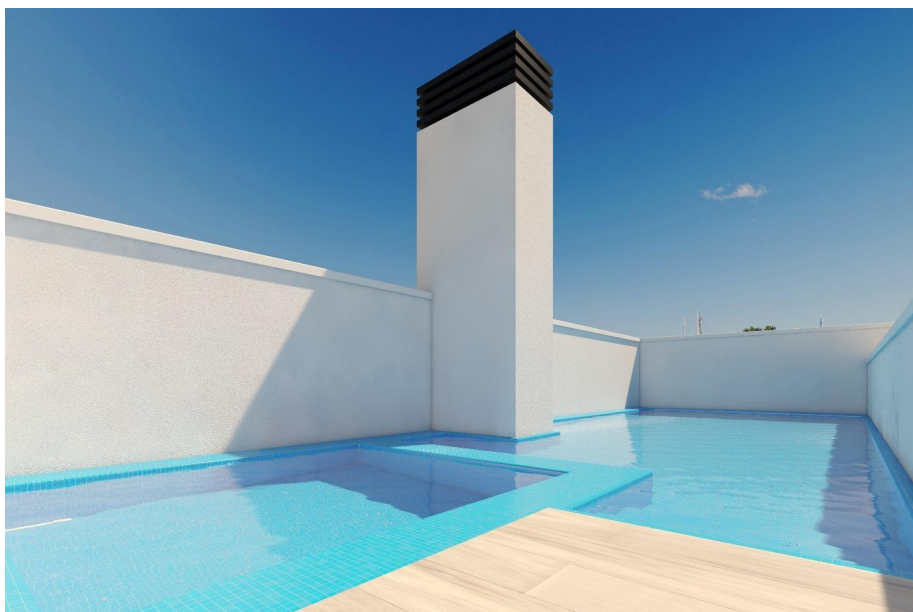

GRANFIELD
estate

Квартира в Торревьеха, Испания, район Playa Del Cura, 3 спальни, 98 м2 - #RSP-N8500

Объект № RSP-N8500 от 21.11.2024

€ 319000

3

2

98 м²

-- м²

2025

150 м.

Описание

Новые апартаменты в Торревьехе, всего в 150 м от Плайя-дель-Кура

Отличное расположение в Торревьехе, рядом с пляжами и достопримечательностями

Ощутите себя на побережье в лучшем виде благодаря этим новым квартирам и пентхаусам в Торревьехе, расположенным всего в 150 метрах от Плайя-дель-Кура. Эти эксклюзивные резиденции расположены в оживленном районе, где в шаговой доступности находятся все необходимые удобства, включая магазины, рестораны и кафе. Торревьеха, идеально расположенная на испанском...

Опции

Лифт

Бассейн

Терраса