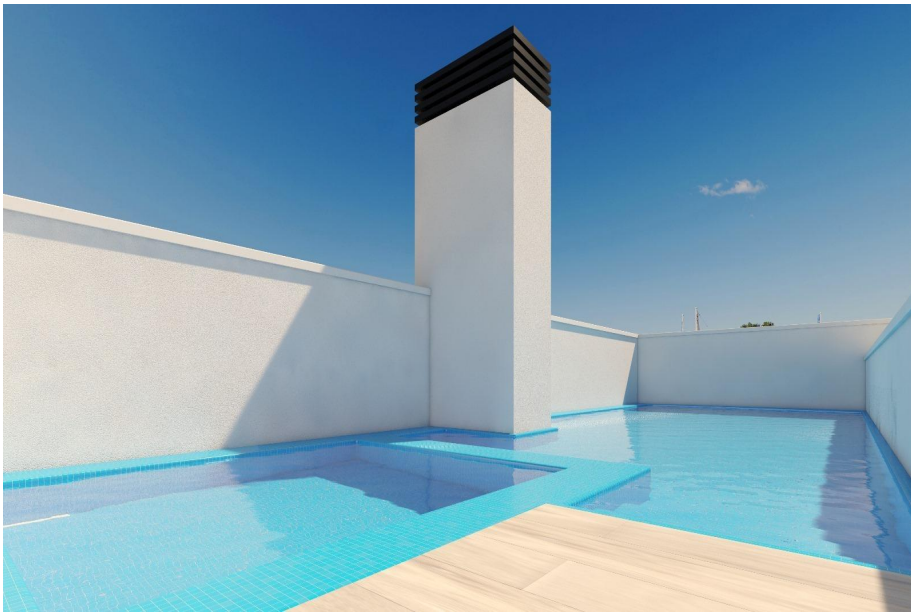

GRANFIELD
estate

Penthouse in Torrevieja, Spain, Playa Del Cura area, 2 bedrooms, 103 m2 - #RSP-N8501