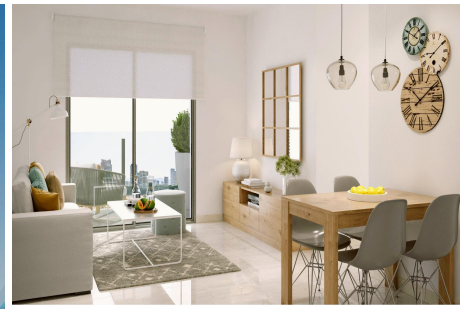

GRANFIELD
estate

Penthouse in Torrevieja, Spain, Playa Del Cura area, 2 bedrooms, 103 m2 - #RSP-N8501