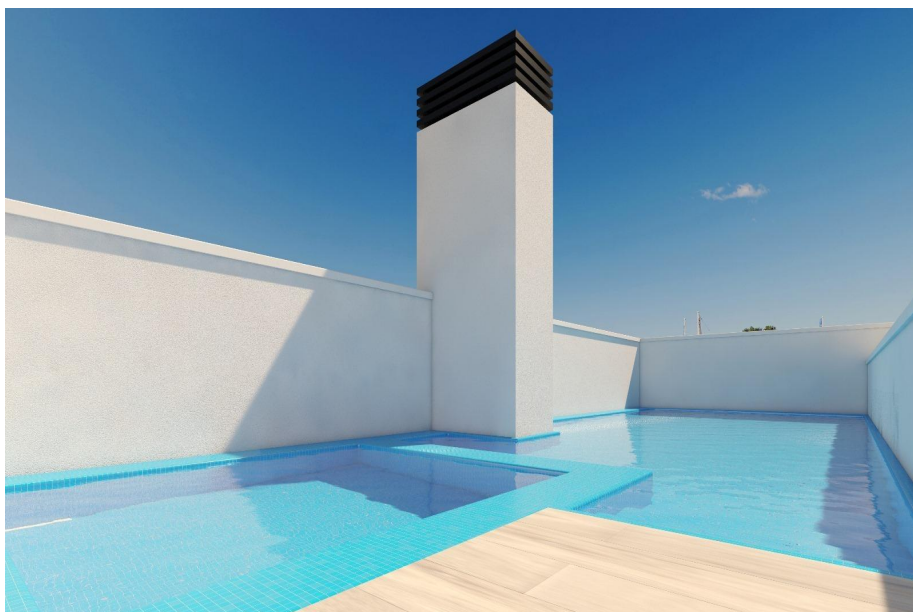

GRANFIELD
estate

Пентхаус в Торревьеха, Испания, район Playa Del Cura, 2 спальни, 103 м2 - #RSP-N8501

Объект № RSP-N8501 от 17.11.2024

€ 309000

2

2

103 м²

-- м²

2025

150 м.

Описание

Новые апартаменты в Торревьехе, всего в 150 м от Плайя-дель-Кура

Отличное расположение в Торревьехе, рядом с пляжами и достопримечательностями

Ощутите себя на побережье в лучшем виде благодаря этим новым квартирам и пентхаусам в Торревьехе, расположенным всего в 150 метрах от Плайя-дель-Кура. Эти эксклюзивные резиденции расположены в оживленном районе, где в шаговой доступности находятся все необходимые удобства, включая магазины, рестораны и кафе. Торревьеха, идеально расположенная на испанском...

Опции

Лифт

Бассейн

Терраса