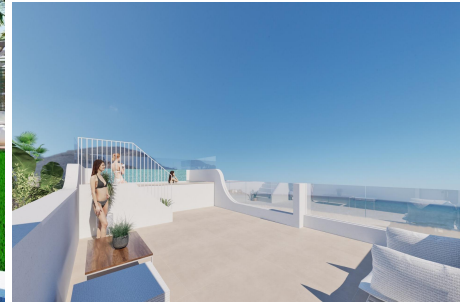

GRANFIELD
estate

Vida Moderna A Pasos De La Playa De Las Higuericas En Torre De La Horadada