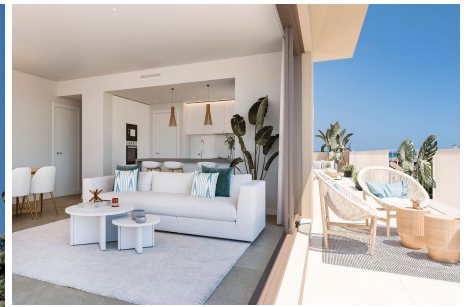

GRANFIELD
estate

COMPLEJO RESIDENCIAL DE OBRA NUEVA EN DENIA