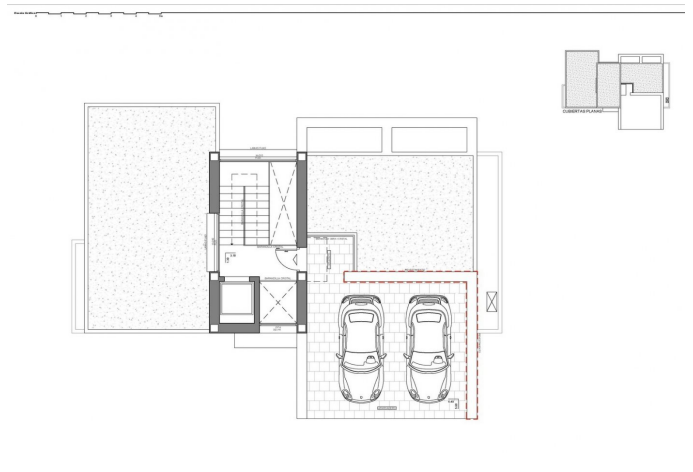

GRANFIELD
estate

VILLA DE LUJO IMPRESIONANTES VISTAS AL MAR