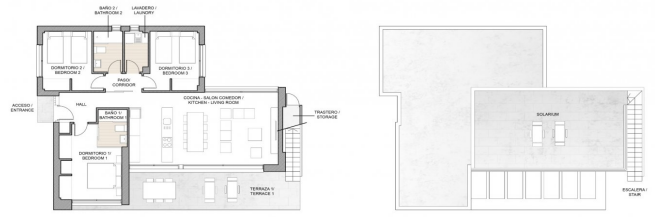

PLANTA BAJA /
GROUND FLOOR

SOLARIUM

Superficie construida / Built area