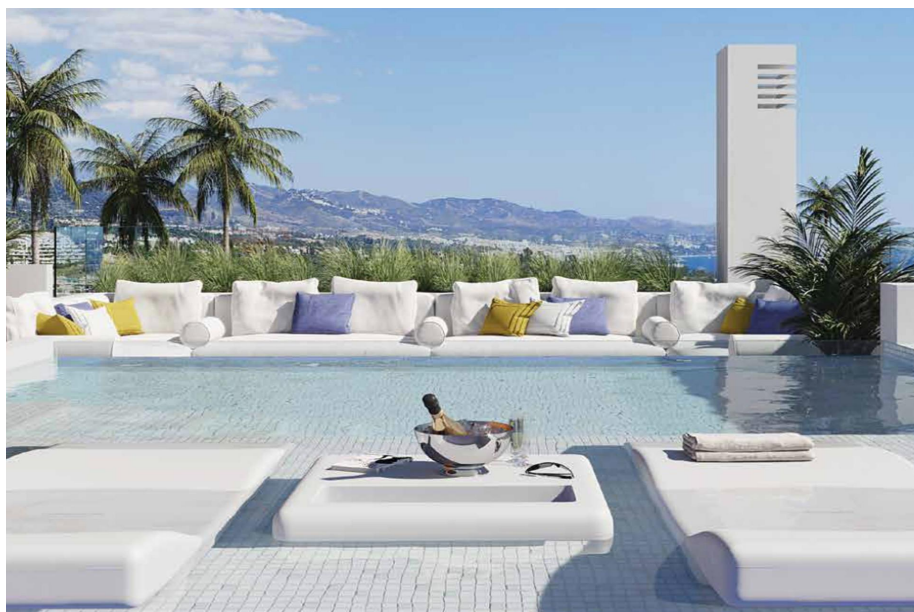

GRANFIELD
estate

Квартира в Торревьеха, Испания, район Playa Del Cura, 3 спальни, 74 м2 - #RSP-SP0805

Объект № RSP-SP0805 от 29.10.2024

€ 212000

3

2

74 м²

-- м²

2024

200 м.

Описание

Современные апартаменты рядом с Плайя-дель-Кура в Торревьехе

Откройте для себя этот эксклюзивный жилой комплекс, расположенный всего в нескольких метрах от Плайя-дель-Кура в Торревьехе, Аликанте. Это один из немногих жилых комплексов в этом районе, который предлагает непосредственную близость как к пляжу, так и к оживленному центру города, что делает его очень востребованным местом.

Первоклассное расположение в Торревьехе

Расположенный всего в 160 метрах от знаменитого пляжа Плайя-дел...

Опции

Лифт

Бассейн

Терраса