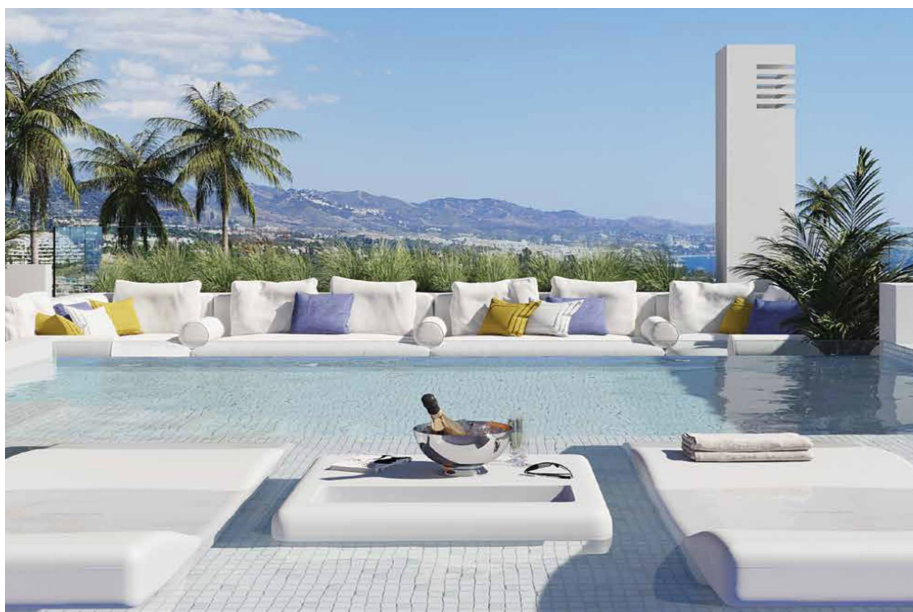

GRANFIELD
estate

Квартира в Торревьеха, Испания, район Playa Del Cura, 2 спальни, 63 м2 - #RSP-SP0806

Объект № RSP-SP0806 от 29.10.2024

€ 213000

2

2

63 м²

-- м²

2024

200 м.

Описание

Современные апартаменты рядом с Плайя-дель-Кура в Торревьехе

Откройте для себя этот эксклюзивный жилой комплекс, расположенный всего в нескольких метрах от Плайя-дель-Кура в Торревьехе, Аликанте. Это один из немногих жилых комплексов в этом районе, который предлагает непосредственную близость как к пляжу, так и к оживленному центру города, что делает его очень востребованным местом.

Первоклассное расположение в Торревьехе

Расположенный всего в 160 метрах от знаменитого пляжа Плайя-дел...

Опции

Лифт

Бассейн

Терраса