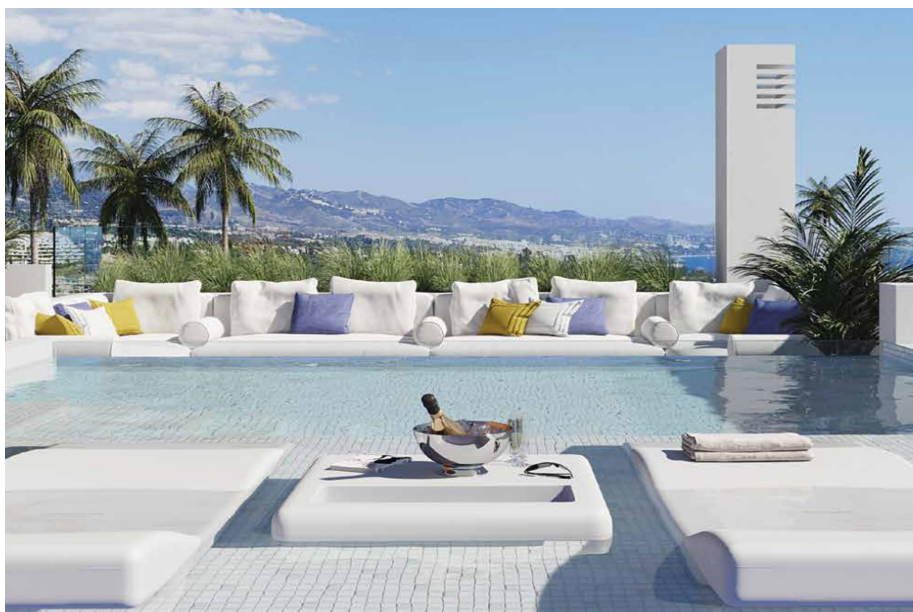

GRANFIELD
estate

Квартира в Торревьеха, Испания, район Playa Del Cura, 3 спальни, 86 м2 - #RSP-SP0807

Объект № RSP-SP0807 от 24.12.2024

€ 279000

3

2

86 м²

-- м²

2024

200 м.

Описание

Современные апартаменты рядом с Плайя-дель-Кура в Торревьехе

Откройте для себя этот эксклюзивный жилой комплекс, расположенный всего в нескольких метрах от Плайя-дель-Кура в Торревьехе, Аликанте. Это один из немногих жилых комплексов в этом районе, который предлагает непосредственную близость как к пляжу, так и к оживленному центру города, что делает его очень востребованным местом.

Первоклассное расположение в Торревьехе

Расположенный всего в 160 метрах от знаменитого пляжа Плайя-дел...

Опции

Лифт

Бассейн

Терраса

GRANFIELD
estate

**Квартира в Торревьеха, Испания, район Playa Del Cura,
3 спальни, 86 м2 - #RSP-SP0807**