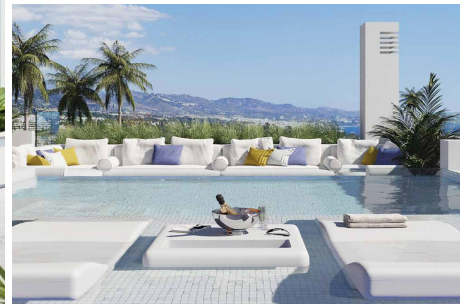

GRANFIELD
estate

Penthouse in Torrevieja, Spain, Playa Del Cura area, 3 bedrooms, 74 m2 - #RSP-SP0808