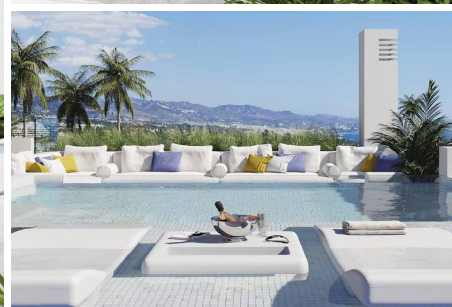

GRANFIELD
estate

Пентхаус в Торревьеха, Испания, район Playa Del Cura, 3 спальни, 74 м2 - #RSP-SP0808

Объект № RSP-SP0808 от 29.10.2024

€ 464000

3

2

74 м²

-- м²

2024

200 м.

Описание

Современные апартаменты рядом с Плайя-дель-Кура в Торревьехе

Откройте для себя этот эксклюзивный жилой комплекс, расположенный всего в нескольких метрах от Плайя-дель-Кура в Торревьехе, Аликанте. Это один из немногих жилых комплексов в этом районе, который предлагает непосредственную близость как к пляжу, так и к оживленному центру города, что делает его очень востребованным местом.

Первоклассное расположение в Торревьехе

Расположенный всего в 160 метрах от знаменитого пляжа Плайя-дел...

Опции

Лифт

Бассейн

Терраса